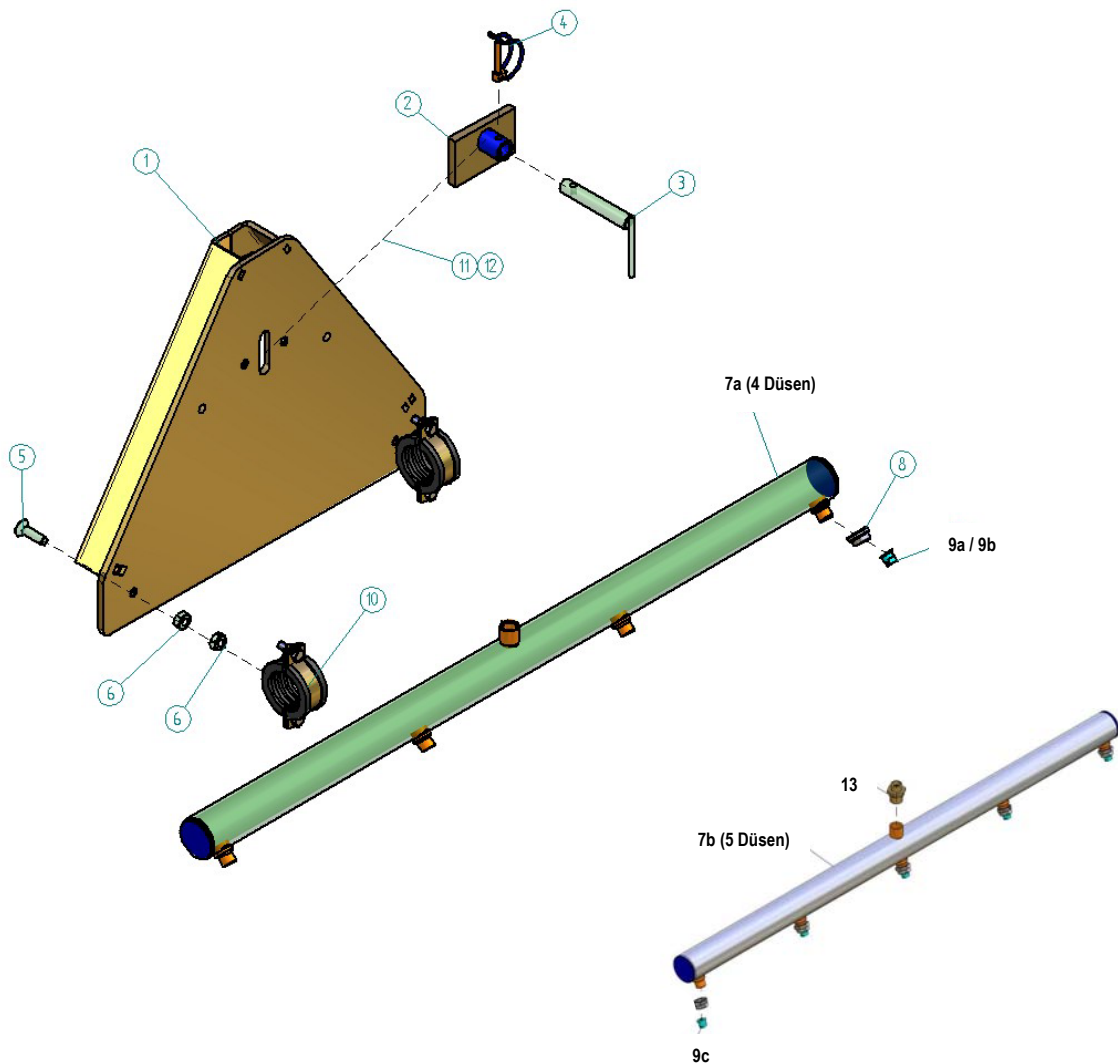

Ersatzteilkatalog

ECO – Hochdruck-Schwemmbalken

0SW-B100HD

0SW-B120HD

ECO – Schwemmbalken

0SW-B120

1.1. Balken mit Adapterdreieck

Pos.Nr.:	Ersatzteil Nr.:	Benennung		Stk.
1	00EPA3-A3E-0003	Dreieck		1
2	00EPA3-0015	Absteckbolzenhalter		1
3	00EPA3-0016	Absteckbolzen		1
4	9KSR-6	Stecker		1
5	9SKI-10/35B	Schraube		2
6	9M-10	Mutter		4
7a	00SW-0058	HD-Schwemmbalken (4 Düsen)		1
7b	00SW-0061	HD-Schwemmbalken (5 Düsen)		1
8	8D-0110	Überwurfmutter Düse		4/5
9a	8D-0111	Düsenmundstück 120bar (4 Düsen)	00SW-B100HD	4
9b	8D-0112	Düsenmundstück 20bar (4 Düsen)	00SW-B120	4
9c	8D-0113	Düsenmundstück 100bar (5 Düsen)	00SW-B120HD	5
10	9SSC-54	Schlauchselle		2
11	9MS-10	Mutter		2
12	9B-10	Scheibe		2
13	4R-XGE12L	Einschrauber (Schlauchanschluss)		1

1.2. Balken mit Adapterdreieck hydraulisch schwenkbar (Sonderausstattung)

Pos.Nr.:	Ersatzteil Nr.:	Benennung		Stk.
1	00EPA3-A3E-0003	Dreieck		1
2	00EPA3-0015	Absteckbolzenhalter		1
3	00EPA3-0016	Absteckbolzen		1
4	9KSR-6	Rohrklappstecker		1
5	9SKI-10/35B	Schraube		6
6	9S-10/16	Schraube		2
7a	00SW-0058	HD-Schwemmbalken (4 Düsen)		1
7b	00SW-0061	HD-Schwemmbalken (5 Düsen)		1
8	8D-0110	Überwurfmutter Düse		4/5
9a	8D-0111	Düsenmundstück 120bar (4 Düsen)	00SW-B100HD	4
9b	8D-0112	Düsenmundstück 20bar (4 Düsen)	00SW-B120	4
9c	8D-0113	Düsenmundstück 100bar (5 Düsen)	00SW-B120HD	5
10	9SSC-54	Rohrschelle		2
11	9MS-10	Mutter		6
12	9B-10	Scheibe		16
13	4R-XGE12L	Einschrauber (Schlauchanschluss)		1
14	9B-20	Scheibe		1
15	9SP-5/40	Splint		1
16	9B-16	Scheibe		2
17	10SN-0001	Schmiernippel		1
18	00SW-0060-001	Platte mit Arm		1
19	00SW-0059-001	Halter Rohr		1
20	10M-0217	Bolzen		2
21	4Z-0071	Hydraulikzylinder (*)		1