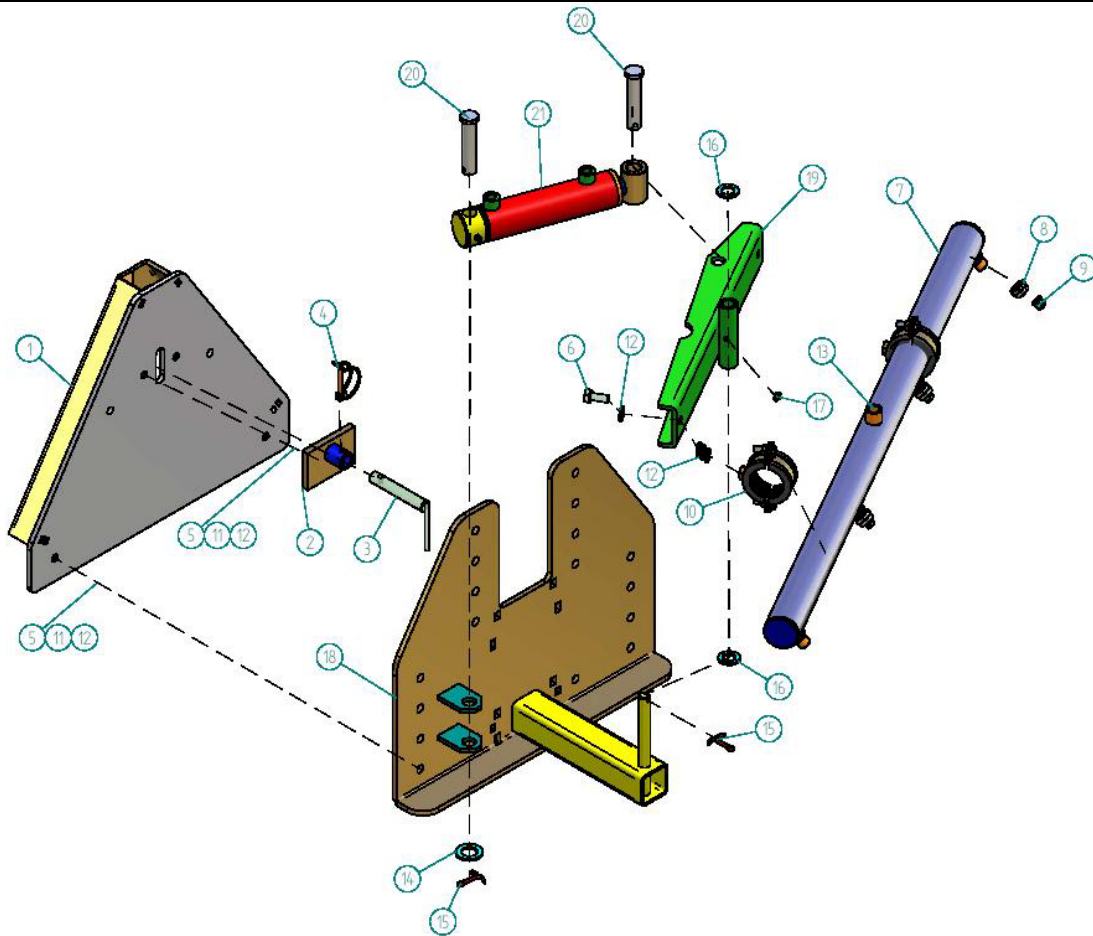

Ersatzteilkatalog

ECO – Hochdruck-Schwemmbalken

0SW-B100HD

0SW-B120HD

ECO – Schwemmbalken

0SW-B120

1.1. Balken mit Adapterdreieck

Pos.Nr.:	Ersatzteil Nr.:	Benennung		Stk.
1	00EPA3-A3E-0003	Dreieck		1
2	00EPA3-0015	Absteckbolzenhalter		1
3	00EPA3-0016	Absteckbolzen		1
4	9KSR-6	Stecker		1
5	9SKI-10/35B	Schraube		2
6	9M-10	Mutter		4
7a	00SW-0058	HD-Schwemmbalken (4 Düsen)		1
7b	00SW-0061	HD-Schwemmbalken (5 Düsen)		1
8	8D-0110	Überwurfmutter Düse		4/5
9a	8D-0111	Düsenmundstück 120bar (4 Düsen)	00SW-B100HD	4
9b	8D-0112	Düsenmundstück 20bar (4 Düsen)	00SW-B120	4
9c	8D-0113	Düsenmundstück 100bar (5 Düsen)	00SW-B120HD	5
10	9SSC-54	Schlauchselle		2
11	9MS-10	Mutter		2
12	9B-10	Scheibe		2
13	4R-XGE12L	Einschrauber (Schlauchanschluss)		1

1.2. Balken mit Adapterdreieck hydraulisch schwenkbar (Sonderausstattung)

Pos.Nr.:	Ersatzteil Nr.:	Benennung		Stk.
1	00EPA3-A3E-0003	Dreieck		1
2	00EPA3-0015	Absteckbolzenhalter		1
3	00EPA3-0016	Absteckbolzen		1
4	9KSR-6	Rohrklappstecker		1
5	9SKI-10/35B	Schraube		6
6	9S-10/16	Schraube		2
7a	00SW-0058	HD-Schwemmbalken (4 Düsen)		1
7b	00SW-0061	HD-Schwemmbalken (5 Düsen)		1
8	8D-0110	Überwurfmutter Düse		4/5
9a	8D-0111	Düsenmundstück 120bar (4 Düsen)	00SW-B100HD	4
9b	8D-0112	Düsenmundstück 20bar (4 Düsen)	00SW-B120	4
9c	8D-0113	Düsenmundstück 100bar (5 Düsen)	00SW-B120HD	5
10	9SSC-54	Rohrschelle		2
11	9MS-10	Mutter		6
12	9B-10	Scheibe		16
13	4R-XGE12L	Einschrauber (Schlauchanschluss)		1
14	9B-20	Scheibe		1
15	9SP-5/40	Splint		1
16	9B-16	Scheibe		2
17	10SN-0001	Schmiernippel		1
18	00SW-0060-001	Platte mit Arm		1
19	00SW-0059-001	Halter Rohr		1
20	10M-0217	Bolzen		2
21	4Z-0071	Hydraulikzylinder (*)		1